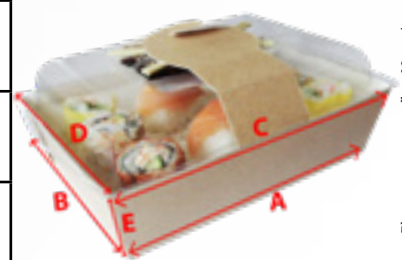

🔧 Caractéristiques

- Compartiment pour couverts, sauces, serviettes...
- Fermeture verrouillable
- Couvercle en PP (pour plats micro-ondable) ou APET cristal (pour produits frais)
- Barquette carton étanche et ingraissable apte au contact alimentaire

Désignation	Format Barquette Carton (en mm)					Hauteur totale (en mm)	Colisage carton (en pcs)	Colisage palette
	A	B	C	D	E			
Velfood Kraft 1000 ml	170	120	190	140	50	75	100	16 colis
Velfood Kraft 750 ml	170	120	190	140	37	62	100	16 colis
Velfood Kraft 500 ml	120	85	140	105	50	75	200	16 colis
Velfood Kraft 375 ml	120	85	140	105	37	62	200	16 colis

Minimum d'approvisionnement : 8 colis/référence